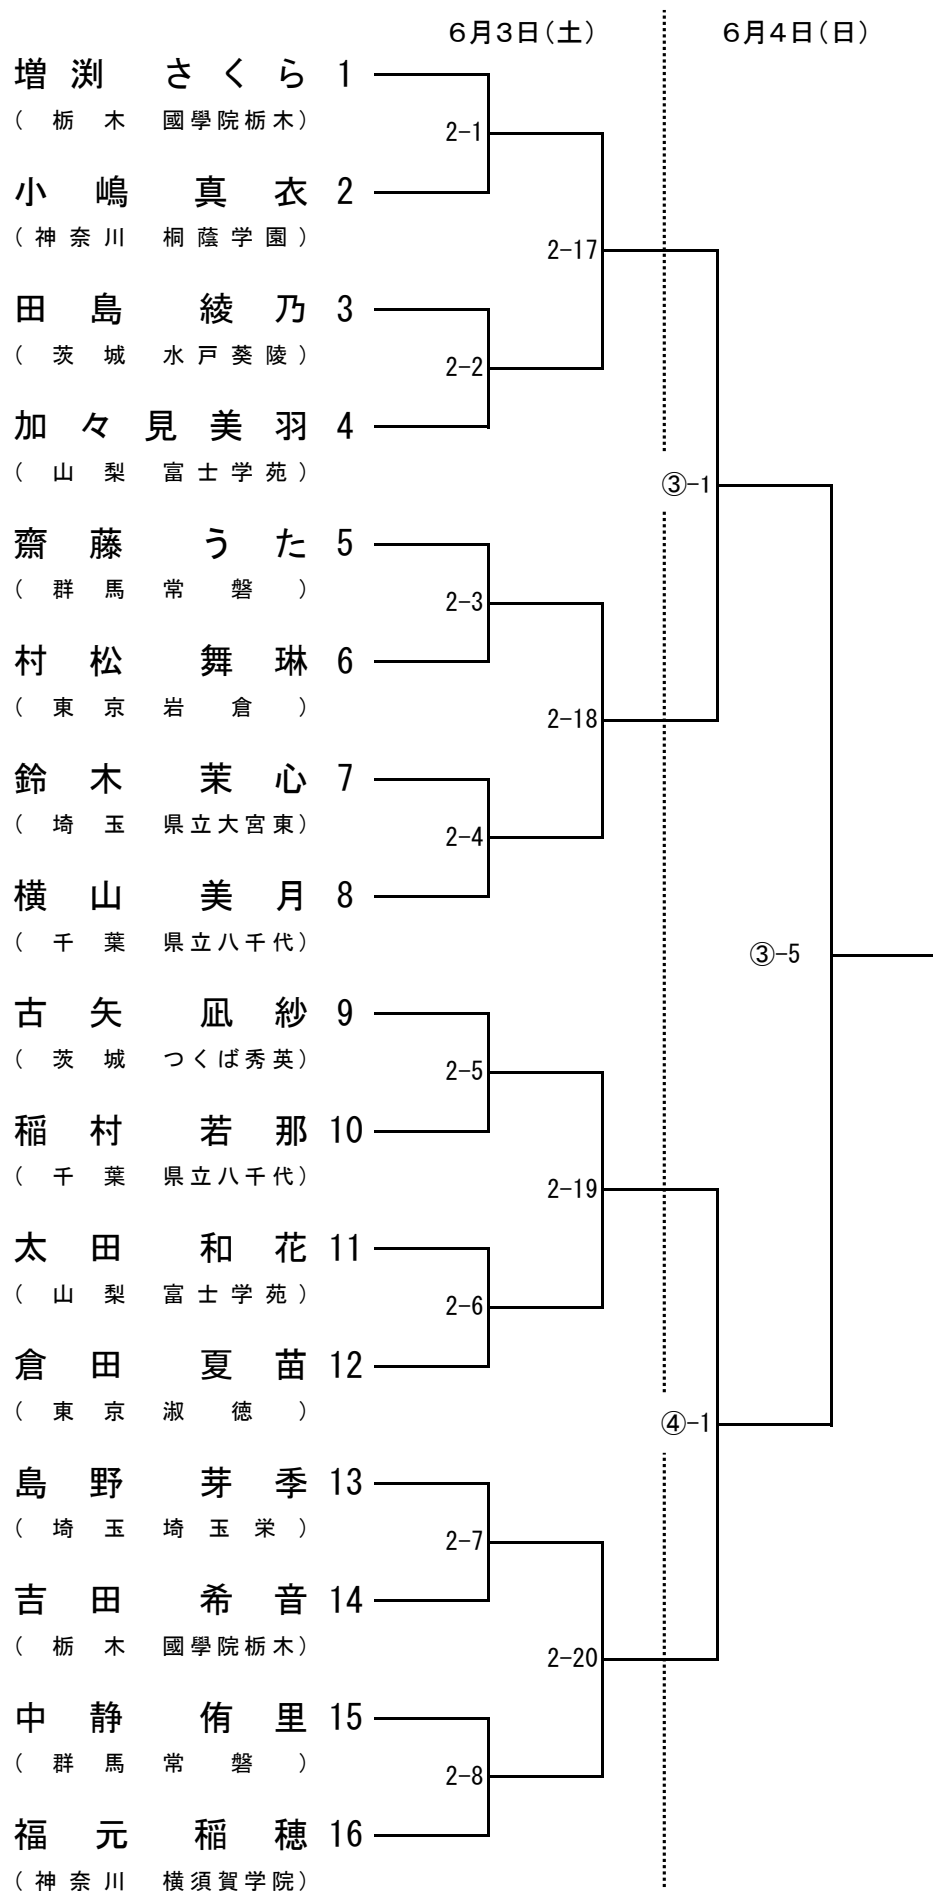

# 女子 48kg級 組み合わせ表

# 女子5 2kg級 組み合わせ表