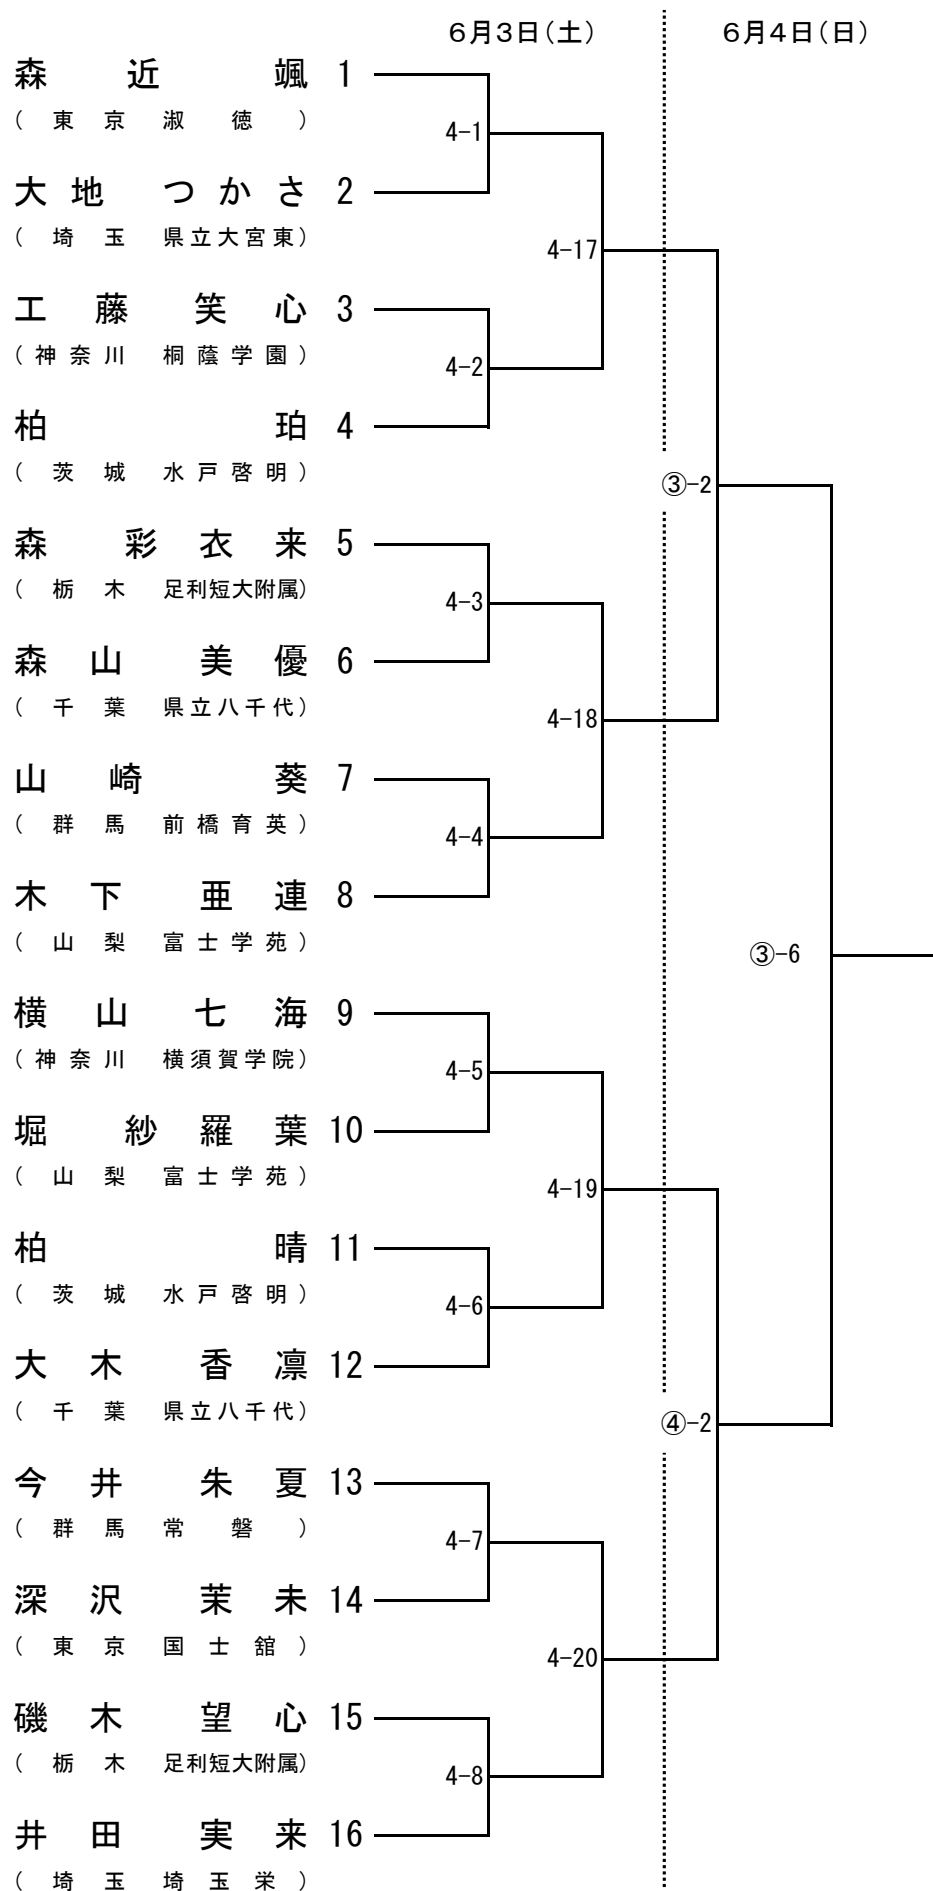

女子63kg級 組み合わせ表