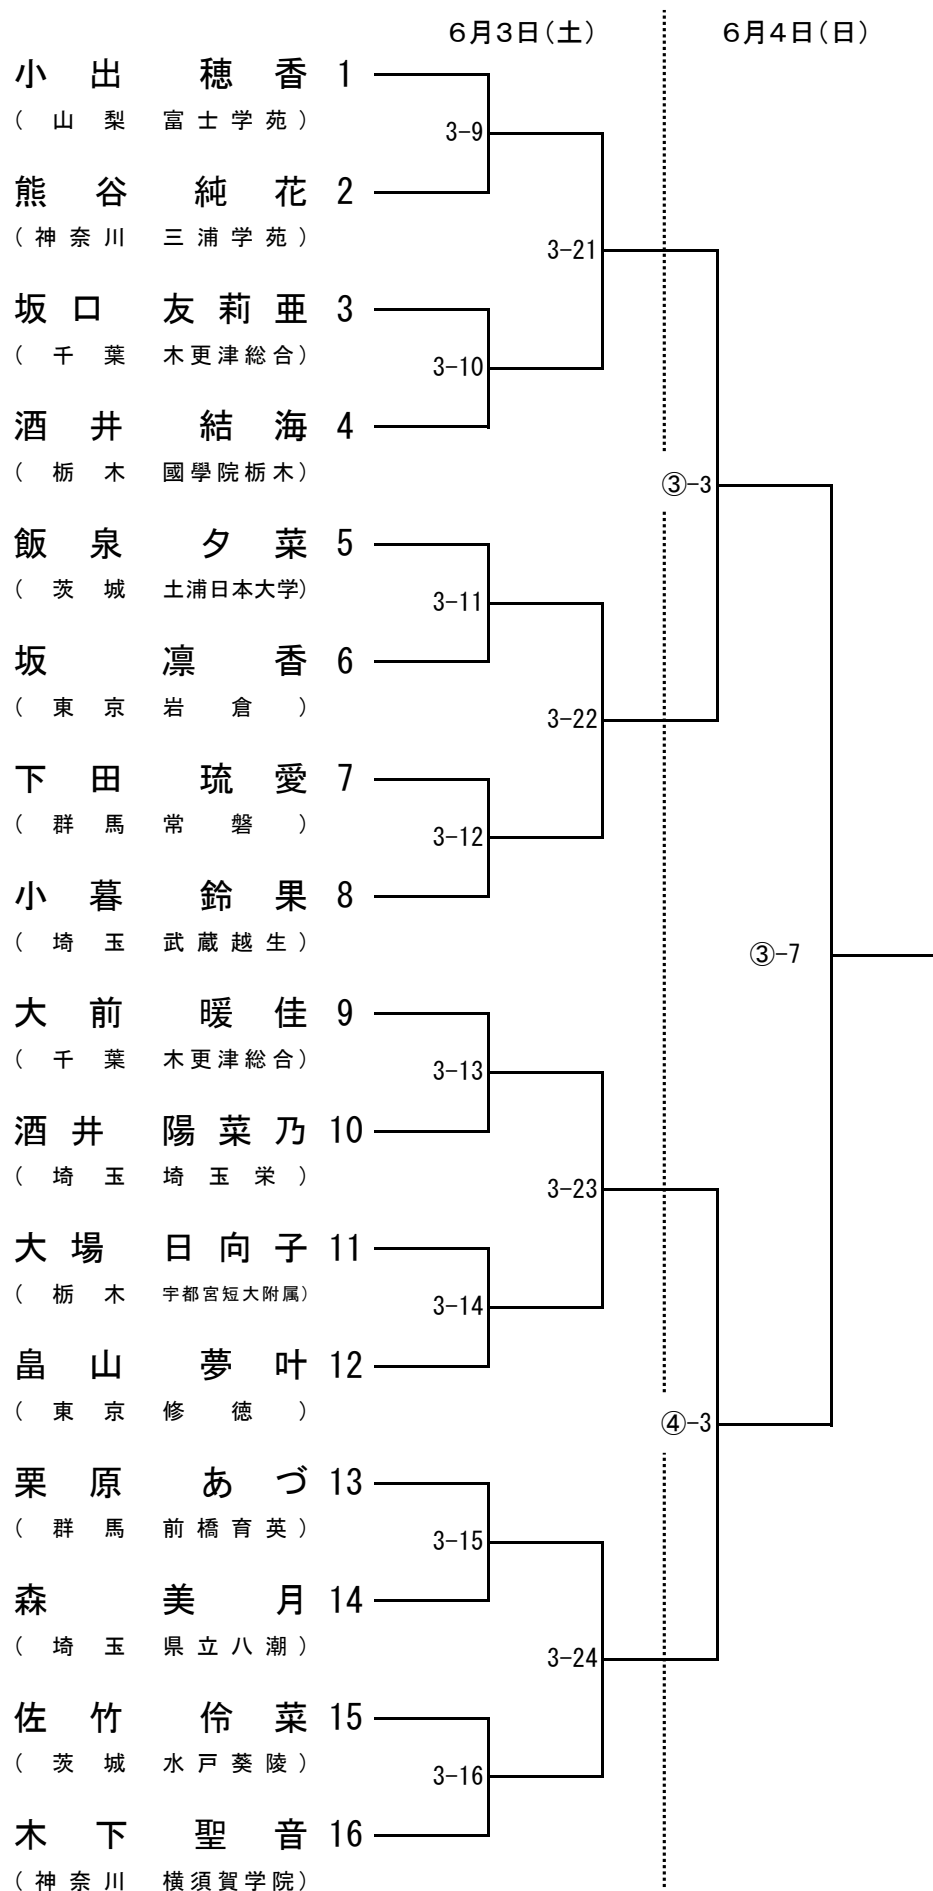

女子78kg級 組み合わせ表