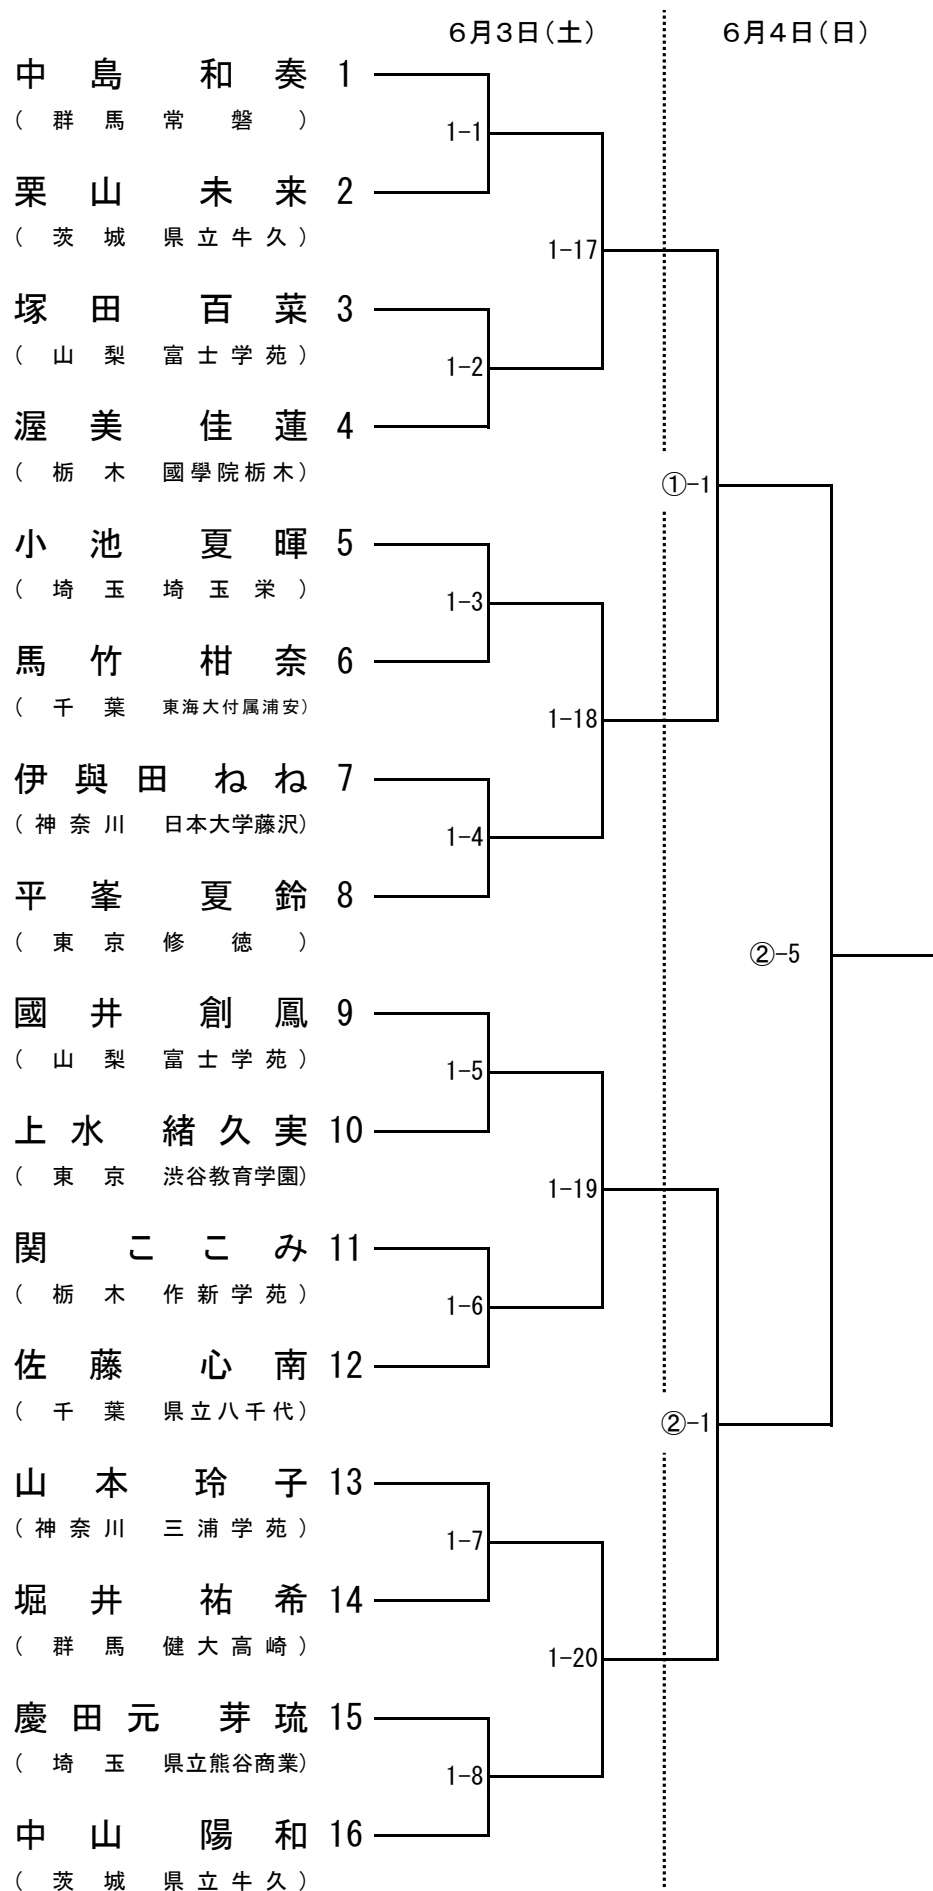

# 女子 48kg級 組み合わせ表

# 女子5 2kg級 組み合わせ表