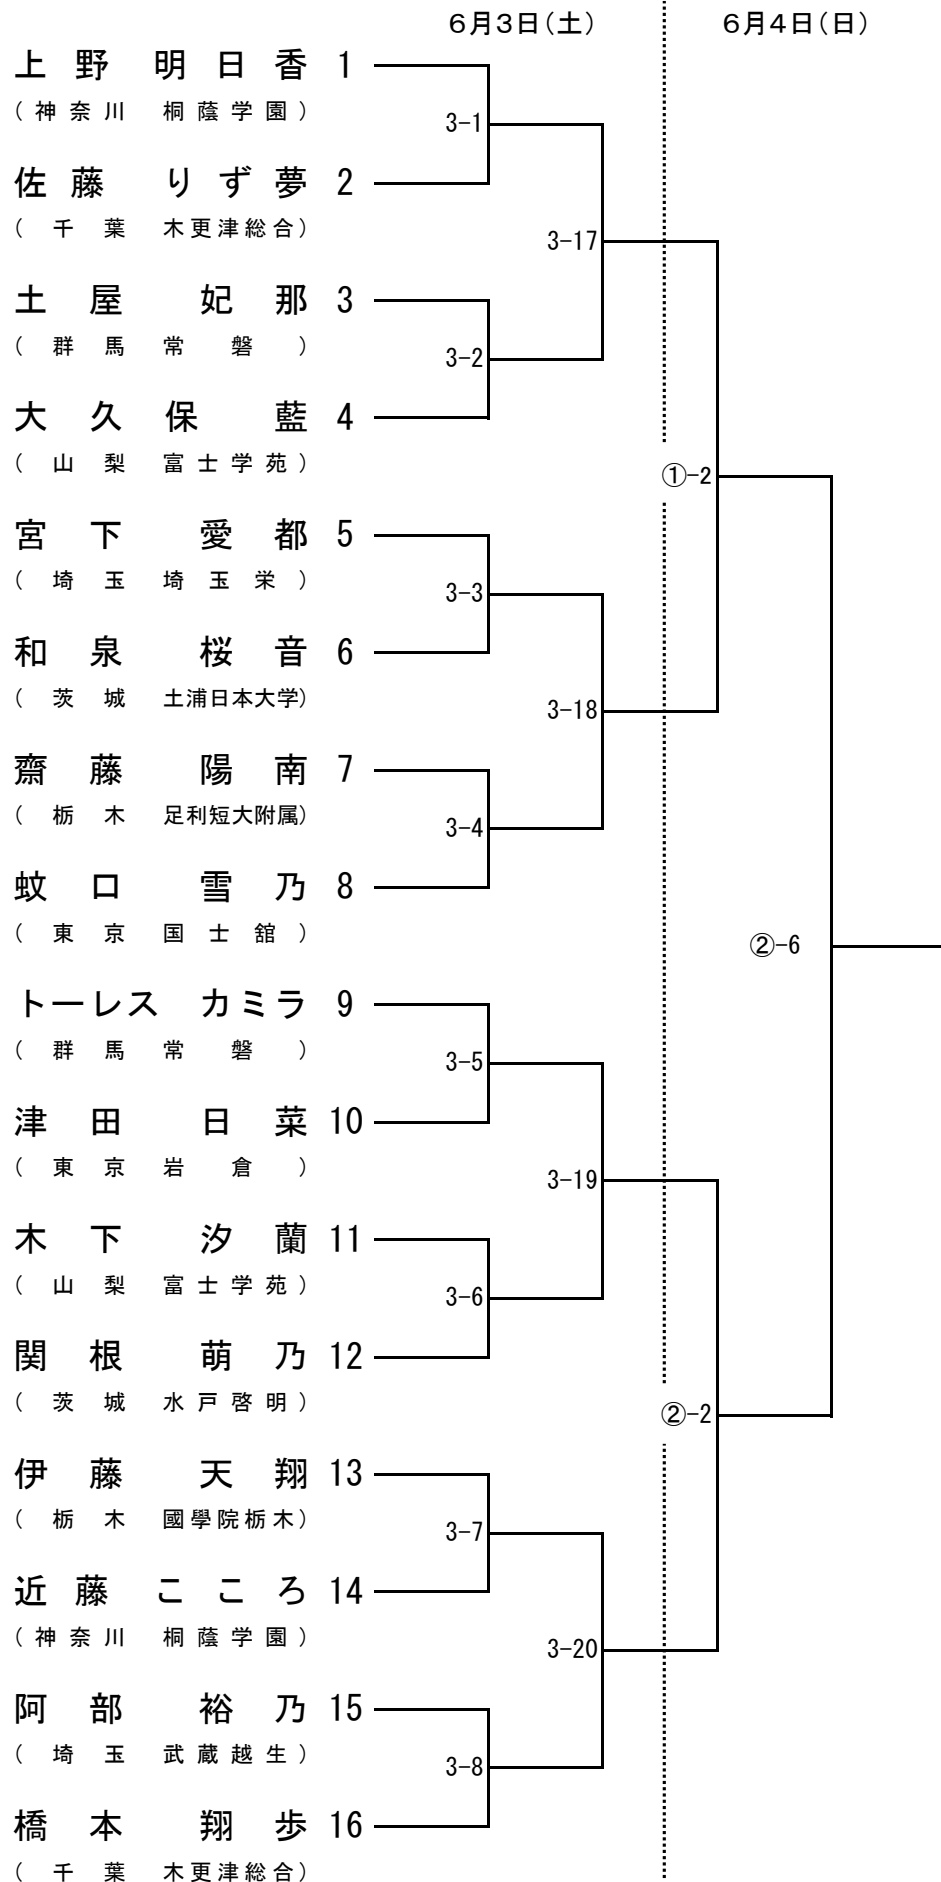

# 女子 48kg級 組み合わせ表

# 女子5 2kg級 組み合わせ表

# 女子57kg級 組み合わせ表