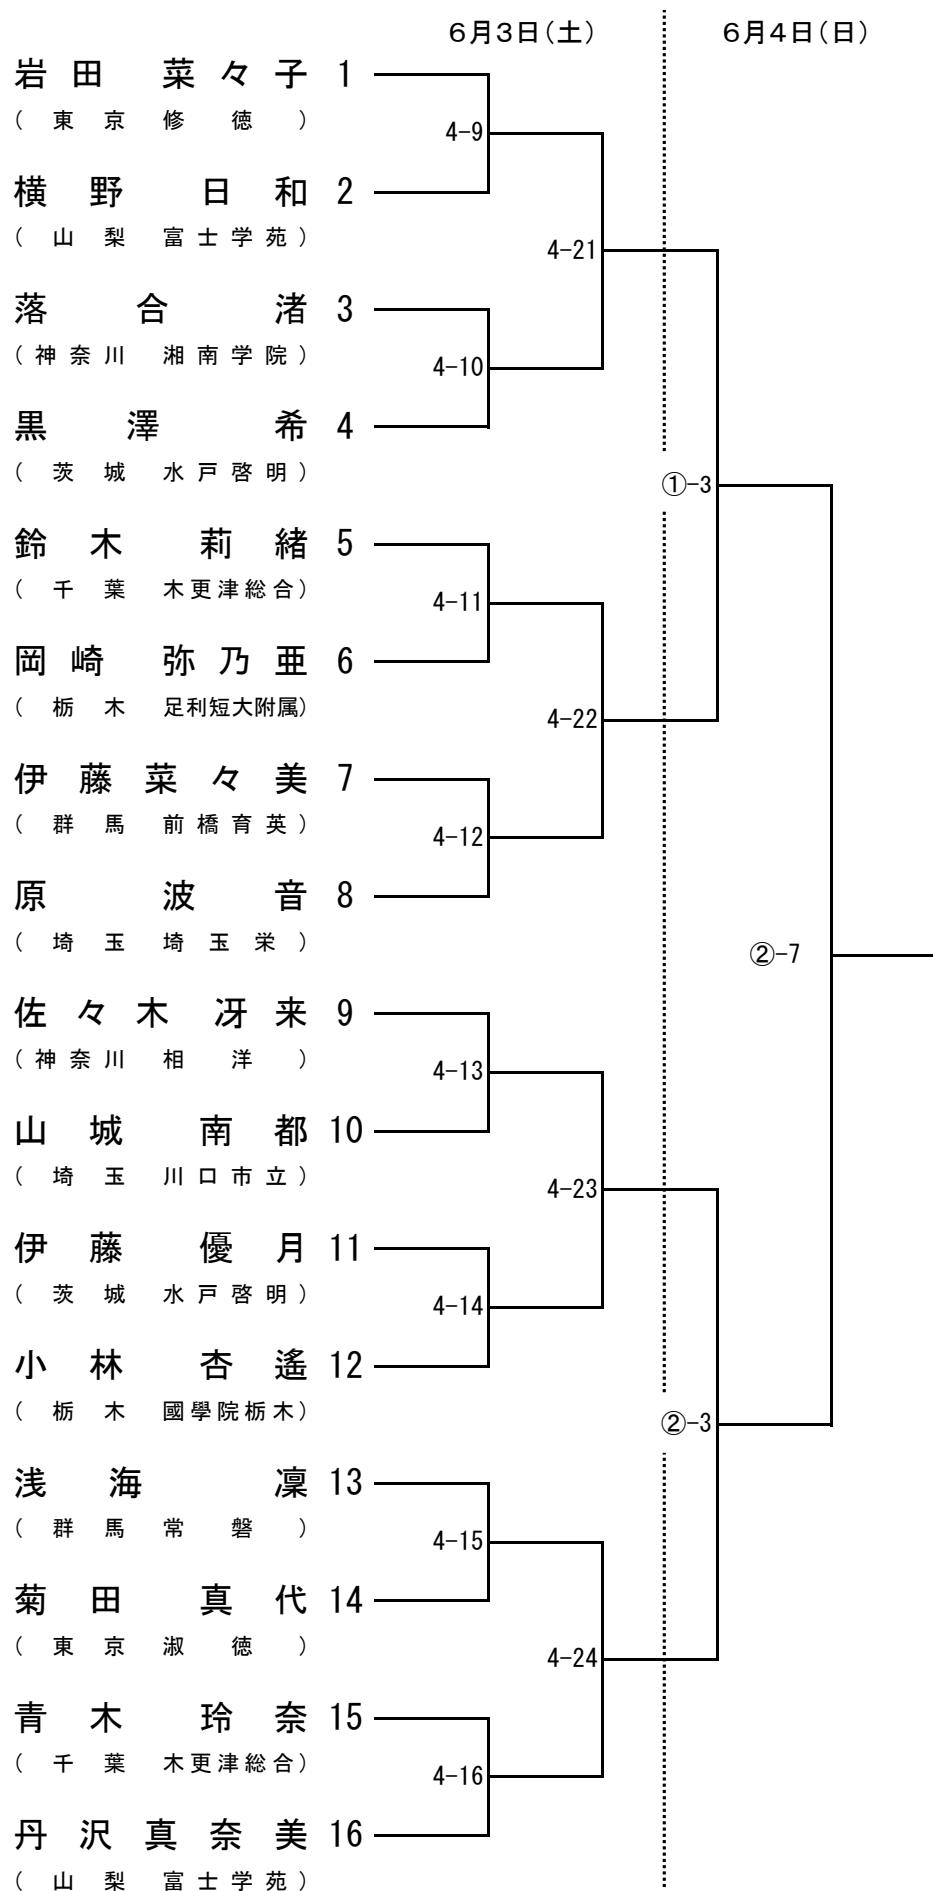

女子70kg級 組み合わせ表